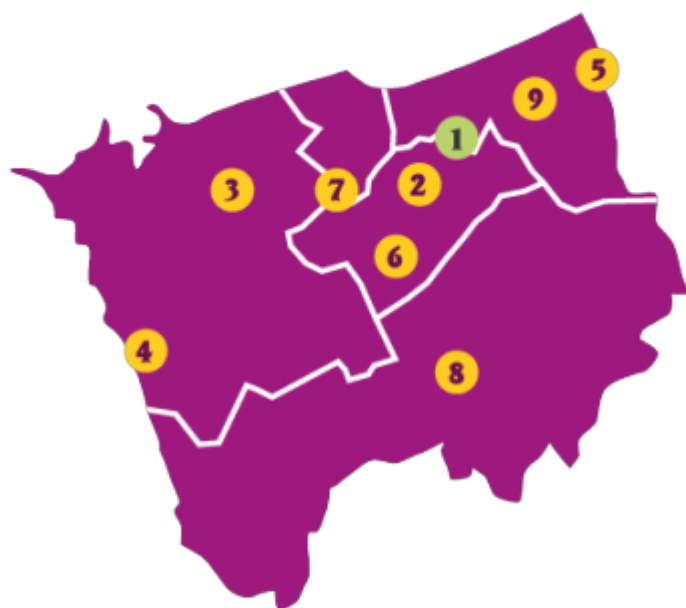

AUTRES PERMANENCES SUR LES COMMUNES D'INTERVENTION

- **BERGUES** (59380) C.C.A.S. - FSE Avenue de la liberté
Le mercredi de 8h30 à 12h
- **BOURBOURG** (59630) Centre Socio-éducatif, Avenue F.Mittérand
Le mardi de 8h30 à 11h30 et le vendredi de 14h00 à 17h30
- **BRAY-DUNES** (59123) C.C.A.S. - 341 Avenue du Général de Gaulle
Le jeudi de 8h30 à 12h00
- **CAPPELLE-LA-GRANDE** (59180) C.C.A.S. - 7 bis place Bernard Gouvert
Le jeudi de 8h30 à 12h00
- **COUDEKERQUE BRANCHE** (59210) Espace Prévention Informations Santé (E.P.I.S.) - Place de la convention
Le lundi de 14h00 à 17h30
- **GRANDE-SYNTHE** (59760) Maison des associations - 26 avenue de l'Ancien village
Le vendredi de 9h00 à 12h00
- **LEFFRINCKOUCKE** (59495) C.C.A.S. - 12 rue de la République
Le mercredi de 14h00 à 17h30
- **LOON-PLAGE** (59279) C.C.A.S. - 15 place de la république
Le lundi de 14h00 à 17h00

- | | |
|------------------------------|-----------------------------|
| 1 Dunkerque | 6 Cappelle-la-Grande |
| 2 Coudekerque-Branche | 7 Grande-Synthe |
| 3 Loon-plage | 8 Bergues |
| 4 Bourbourg | 9 Leffrinckoucke |
| 5 Bray-Dunes | |